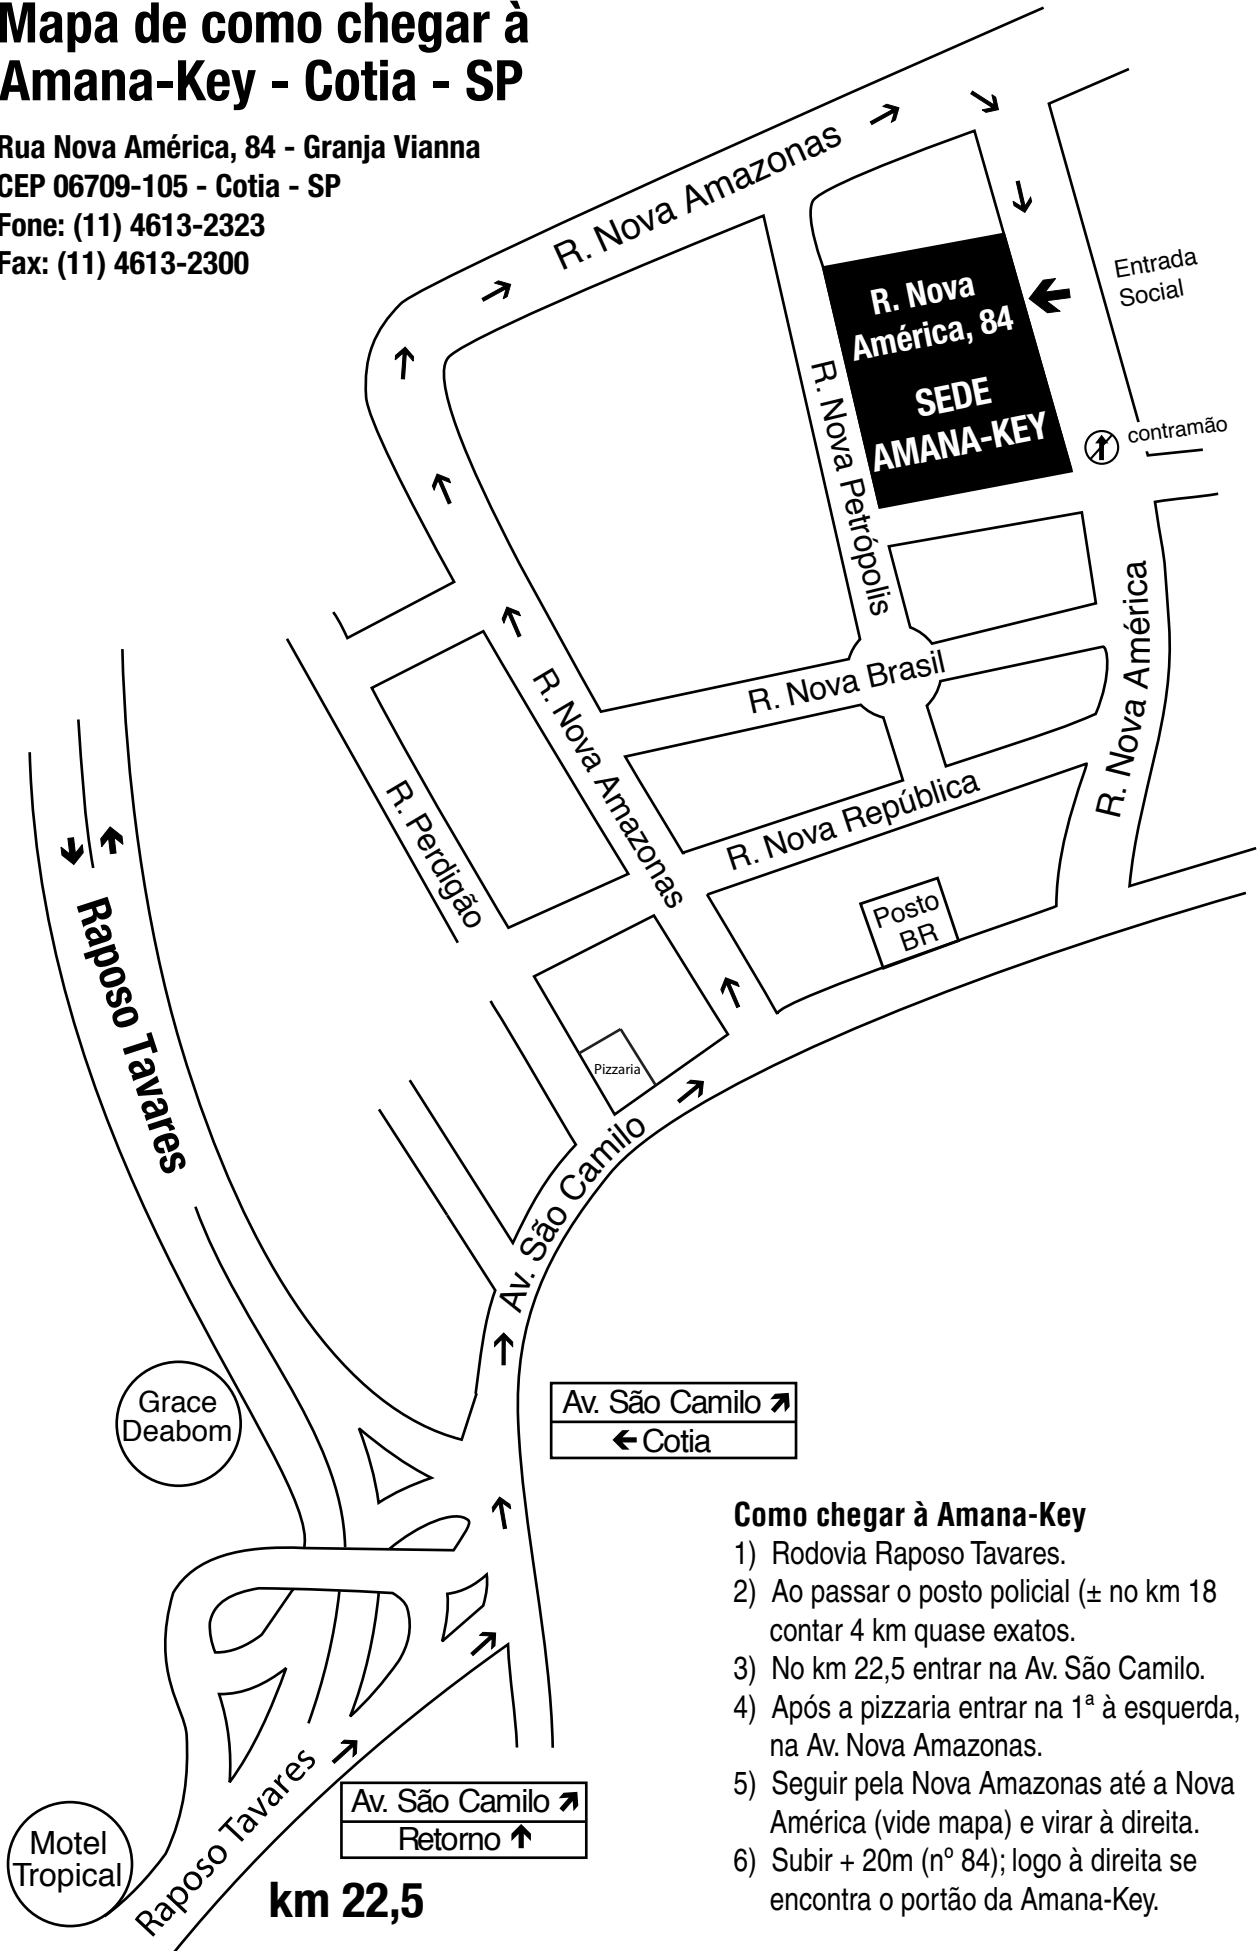

Mapa de como chegar à Amana-Key - Cotia - SP

Rua Nova América, 84 - Granja Vianna
CEP 06709-105 - Cotia - SP
Fone: (11) 4613-2323
Fax: (11) 4613-2300

Como chegar à Amana-Key

- 1) Rodovia Raposo Tavares.
- 2) Ao passar o posto policial (\pm no km 18 contar 4 km quase exatos).
- 3) No km 22,5 entrar na Av. São Camilo.
- 4) Após a pizzaria entrar na 1ª à esquerda, na Av. Nova Amazonas.
- 5) Seguir pela Nova Amazonas até a Nova América (vide mapa) e virar à direita.
- 6) Subir + 20m (nº 84); logo à direita se encontra o portão da Amana-Key.

São Paulo